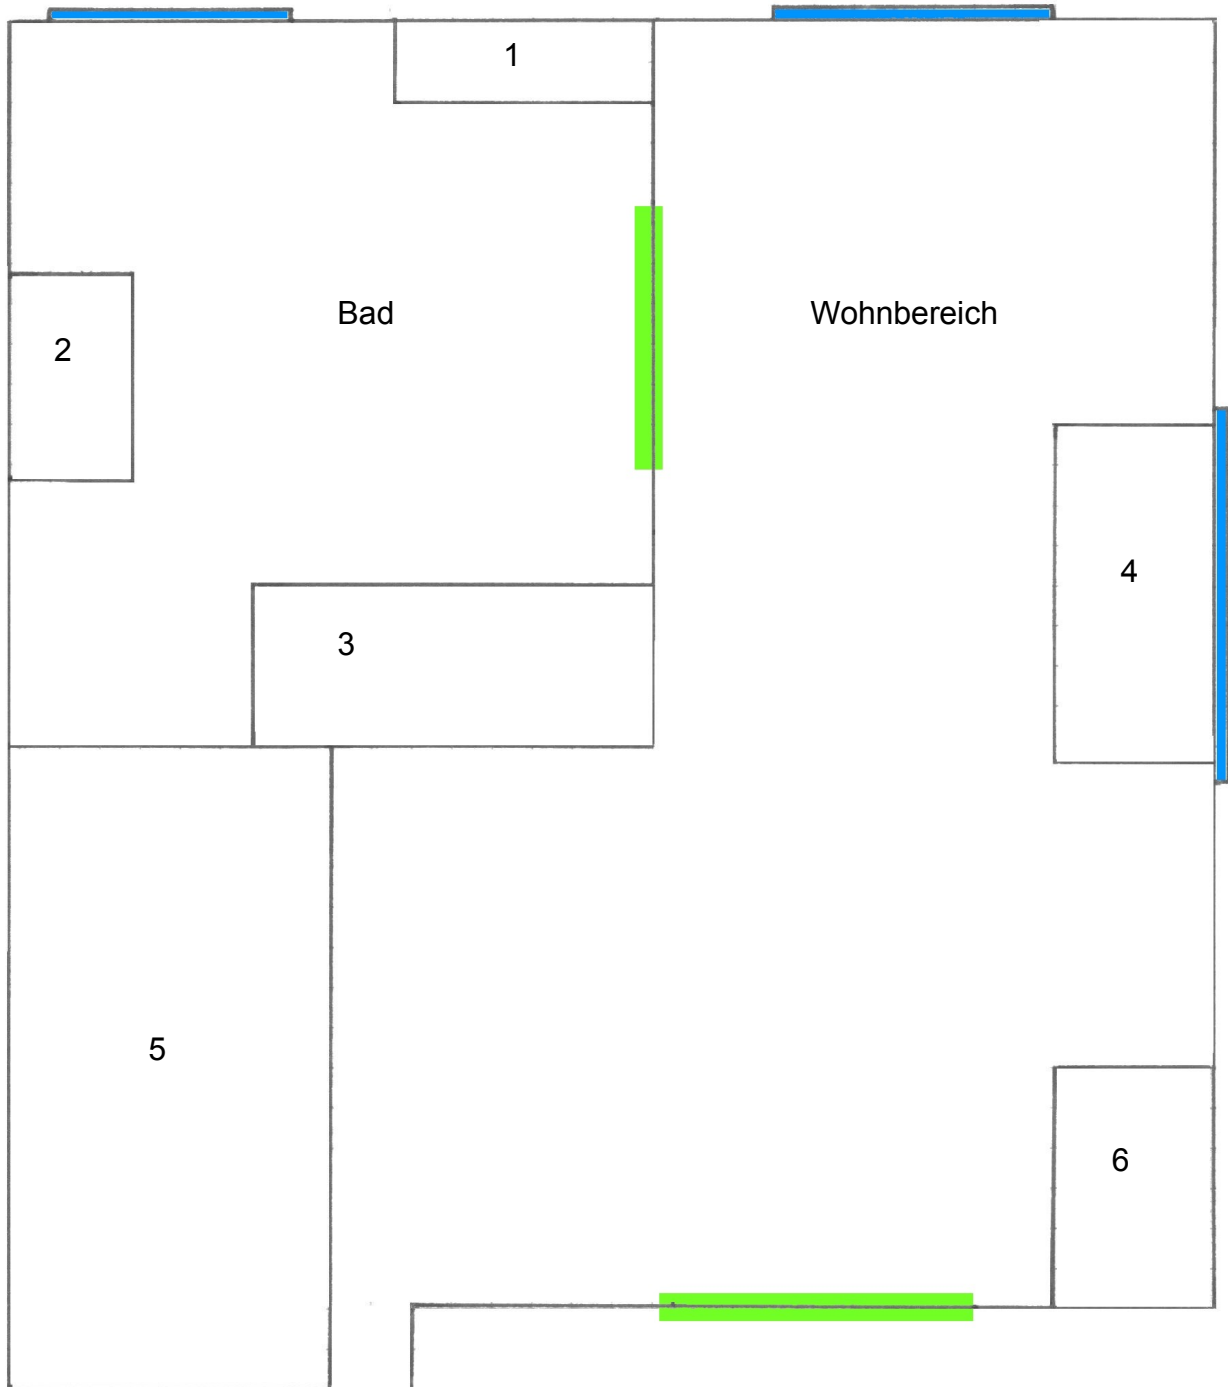

# Barrierefreie Zimmer

## Legende:

**Grün:** Türe / breit 95cm / öffnet in den Raum

**Blau:** Fenster

- |   |                       |   |
|---|-----------------------|---|
| 1 | <b>Waschbecken:</b>   | Höhe: 85cm / verstellbarer Spiegel / Handgriff / freier Fußraum                     |
| 2 | <b>WC :</b>           | Höhe: 48cm / 2 Handgriffe / Alarmgeber  |
| 3 | <b>Dusche:</b>        | Breite: 65cm / Länge: 140cm / Ausklappsitz Höhe: 48cm / Alarmgeber / frei befahrbar |
| 4 | <b>Schreibtisch:</b>  | Breite: 120cm / Höhe: 75cm  |
| 5 | <b>Bett:</b>          | Länge: 190cm / Breite: 96cm / Höhe: 48cm / Alarmgeber                               |
| 6 | <b>Kleiderschrank</b> |   |

Der Alarmgeber löst einen Alarm an der Rezeption (besetzt von 07 bis 22 Uhr) aus!